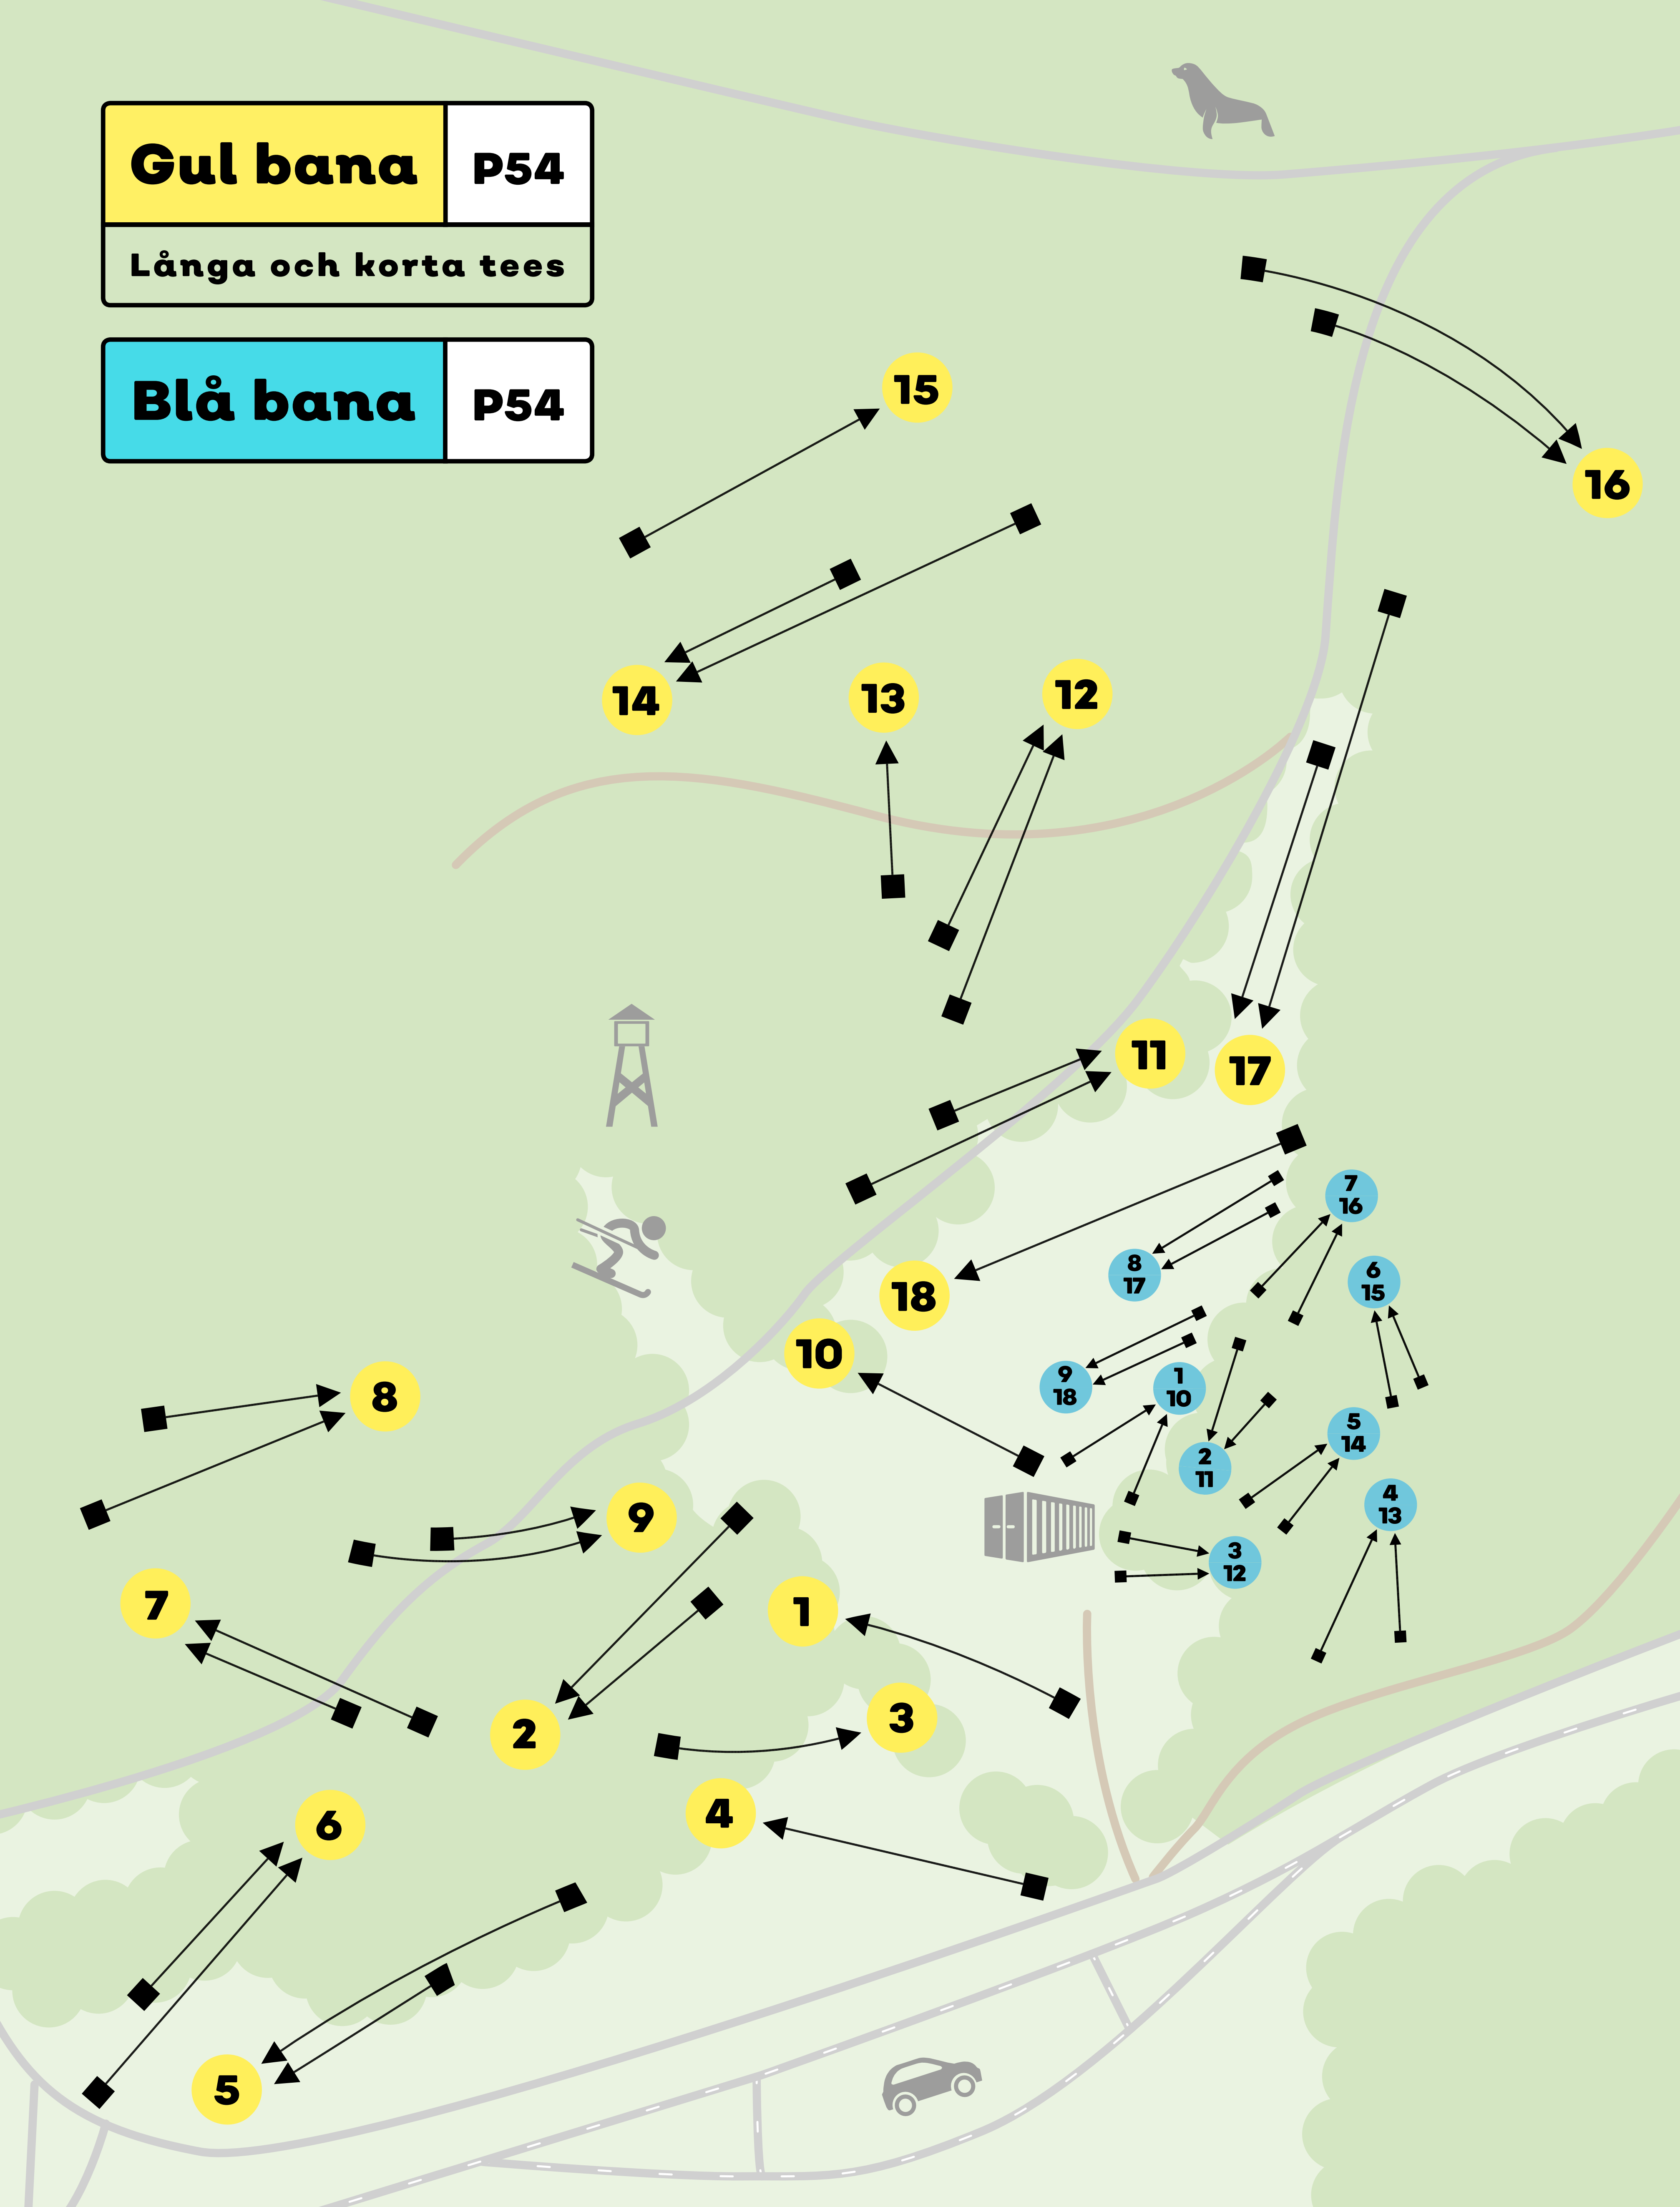

Gul bana P54
Långa och korta tees

Blå bana P54

Slottsskogens discgolfbana

BANOR	GUL				BLÅ	
	LÅNGA TEES		KORTA TEES			
	LÄNGD	PAR	LÄNGD	PAR	LÄNGD	PAR
1	66	3	66	3	33	3
2	79	3	62	3	35	3
3	75	3	75	3	20	3
4	81	3	81	3	30	3
5	79	3	52	3	28	3
6	82	3	47	3	38	3
7	56	3	35	3	27	3
8	69	3	51	3	32	3
9	73	3	59	3	38	3
10	62	3	62	3	32	3
11	67	3	54	3	31	3
12	70	3	62	3	21	3
13	53	3	53	3	34	3
14	78	3	45	3	26	3
15	70	3	70	3	33	3
16	67	3	47	3	28	3
17	117	3	76	3	40	3
18	93	3	93	3	41	3
TOTALT	1337	54	1090	54	567	54